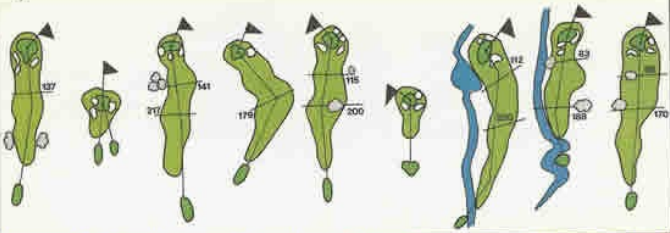

University of Michigan

**RADRICK FARMS
GOLF CLUB**

4875 Geddes Rd.
Ann Arbor,
Michigan 48105
(313) 763-7040

COURSE RATINGS:

Blue — 74.4

White — 72.4

Red — 75.7

HOLES	1	2	3	4	5	6	7	8	9	OUT
BLUE TEES	517	380	470	189	492	460	214	336	349	3407
HANDICAP	14	8	2	18	10	4	6	16	12	
WHITE TEES	497	371	453	126	463	425	184	323	328	3170
PAR	5	4	4	3	5	4	3	4	4	36
+ OR -										
PAR	5	4	5	3	5	5	3	4	4	38
HANDICAP	2	6	8	18	4	10	16	14	12	
RED TEES	478	363	422	119	457	405	154	310	309	3017

**RADRICK FARMS
GOLF CLUB**

4875 Geddes Rd.
Ann Arbor,
Michigan 48105
(313) 763-7040

Date:

Scorer:

Attest:

HOLES	10	11	12	13	14	15	16	17	18	IN	TOT	HCP	NET
BLUE TEES	409	197	501	394	485	185	530	444	429	3574	6981		
HANDICAP	15	11	17	5	1	13	9	3	7				
WHITE TEES	386	183	470	364	459	173	512	406	409	3362	6532		
PAR	4	3	5	4	4	3	5	4	4	36	72		
+ OR -													
PAR	4	3	5	4	5	3	5	4	4	37	75		
HANDICAP	3	15	9	7	13	17	1	11	5				
RED TEES	381	168	439	346	433	125	494	367	389	3142	6159		

U.S.G.A. Rules Govern All Play

Local Rules

1. Out of Bounds — White Stakes.
2. Cart paths, service roads — free drop.
3. Red Stakes designate Parallel Hazard.
4. Yellow Stakes designate Water Hazard.
5. Overhanging wires — Replay shot (holes 5 & 6)