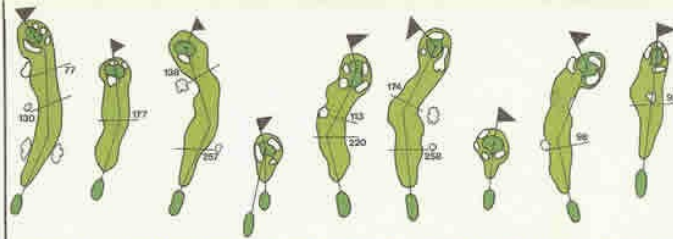

University of Michigan

**RADRICK FARMS
GOLF CLUB**

4875 Geddes Rd.
Ann Arbor,
Michigan 48105
(313) 763-7040

COURSE RATINGS:

Blue — 74.4

White — 72.4

Red — 75.7

HOLES	1	2	3	4	5	6	7	8	9	OUT
BLUE TEES	517	380	470	189	492	460	214	336	349	3407
HANDICAP	14	8	2	18	10	4	6	16	12	
WHITE TEES	497	371	453	126	463	425	184	323	328	3170
PAR	5	4	4	3	5	4	3	4	4	36
+ OR -										
PAR	5	4	5	3	5	5	3	4	4	38
HANDICAP	2	6	8	18	4	10	16	14	12	
RED TEES	478	363	422	119	457	405	154	310	309	3017

**RADRICK FARMS
GOLF CLUB**

4875 Geddes Rd.
Ann Arbor,
Michigan 48105
(313) 763-7040

Date:

Scorer:

Attest:

HOLES	10	11	12	13	14	15	16	17	18	IN	TOT	HCP	NET
BLUE TEES	409	197	501	394	485	185	530	444	429	3574	6981		
HANDICAP	15	11	17	5	1	13	9	3	7				
WHITE TEES	386	183	470	364	459	173	512	406	409	3362	6532		
PAR	4	3	5	4	4	3	5	4	4	36	72		
+ OR -													
PAR	4	3	5	4	5	3	5	4	4	37	75		
HANDICAP	3	15	9	7	13	17	1	11	5				
RED TEES	381	168	439	346	433	125	494	367	389	3142	6159		

U.S.G.A. Rules Govern All Play

Local Rules

1. Out of Bounds — White Stakes.
2. Cart paths, service roads — free drop.
3. Red Stakes designate Parallel Hazard.
4. Yellow Stakes designate Water Hazard.
5. Overhanging wires — Replay shot (holes 5 & 6)